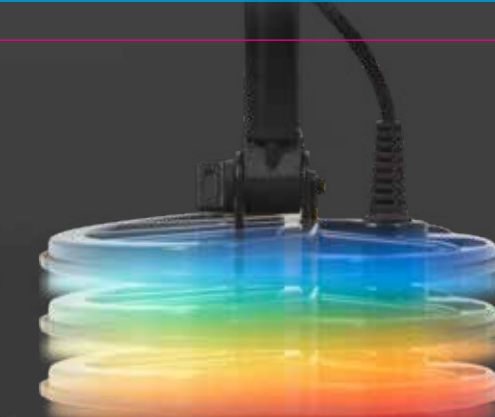

Multi-IQ

Simultaneous Multi-Frequency Technology

VÝHODY MULTI-IQ®

Proč Multi-IQ? Protože s revoluční technologií Multi-IQ společnosti Minelab máte kombinovaný výkon několika detektorů v jednom – všechny pro vás pracují současně. Jednoduše zapnete a jdete. Nic nezůstane neobjeveno a žádný terén nemá hranice. Stříbro, zlato nebo šperky. Park, pole nebo pláž. Objevte sílu VANQUISH s Multi-IQ.

**VŠECHNY KOVY.
VŠECHNY PŮDY.
KDYKOLI.**